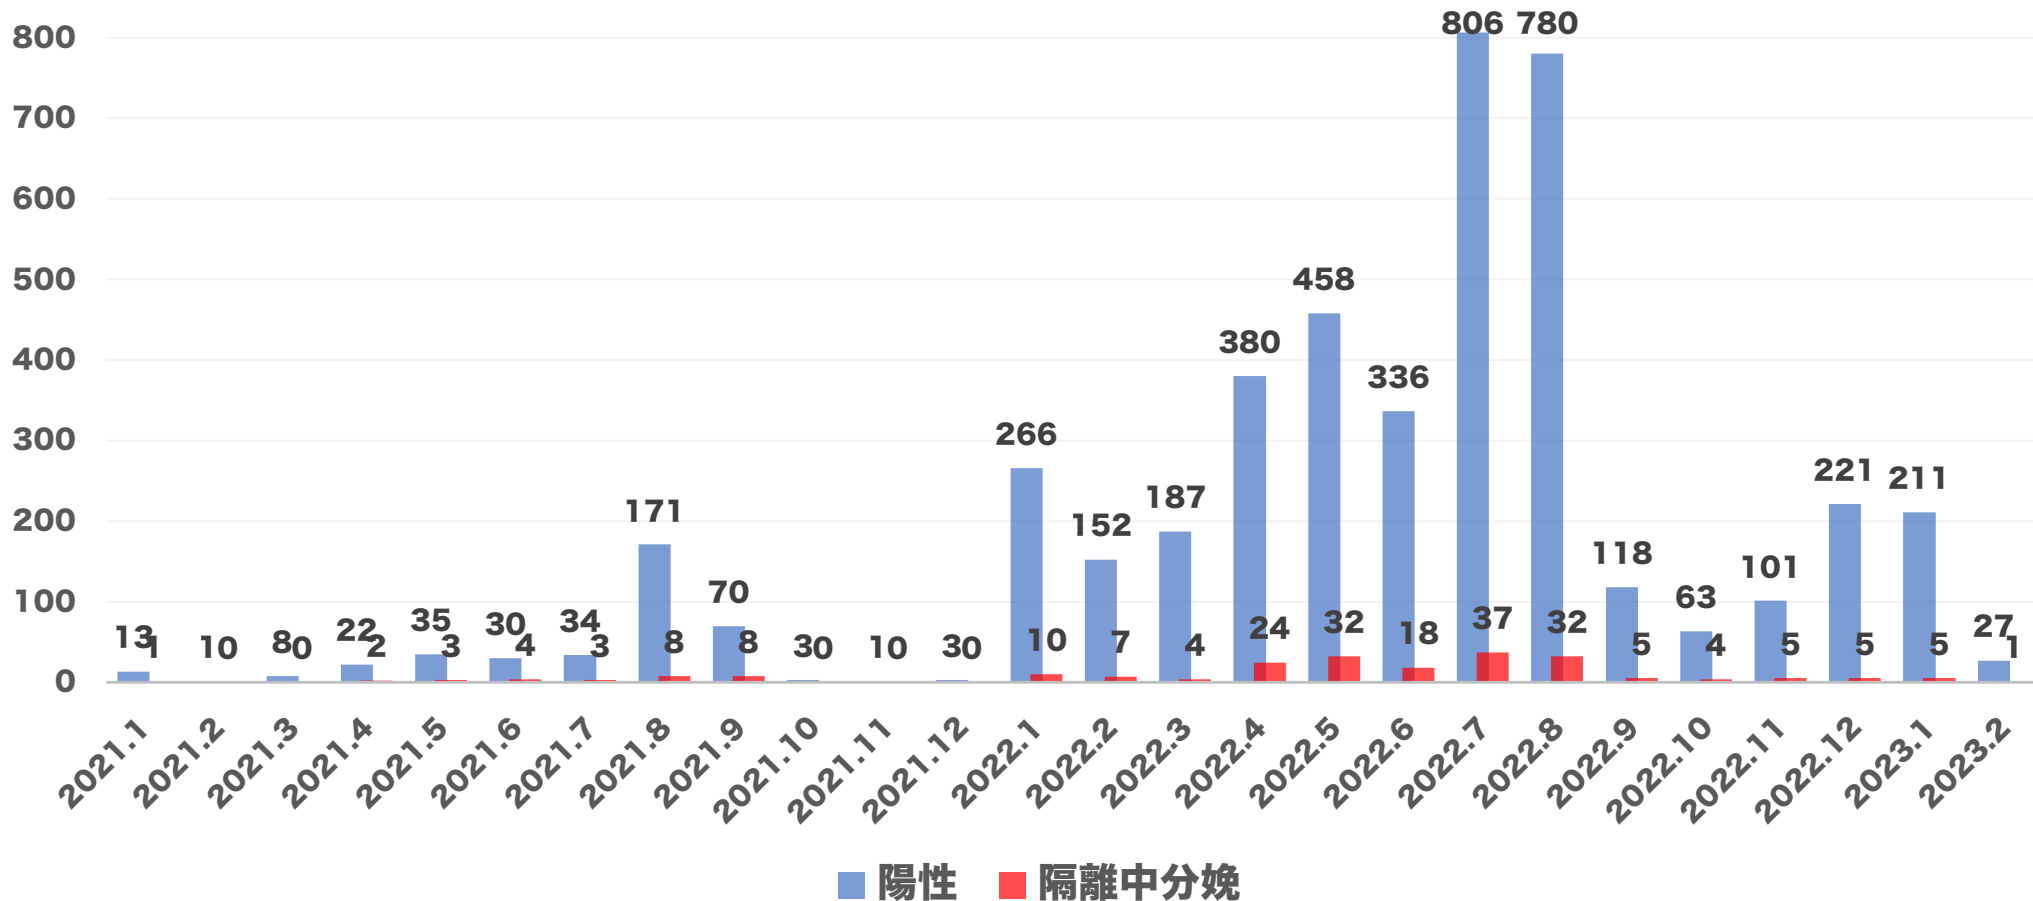

沖縄県新型コロナウイルス感染妊婦月別発生状況

2021(令和3)年1月~2023(令和5)年2月

2022.2.21 沖縄県Covid-19 周産期クラウドデータベースより